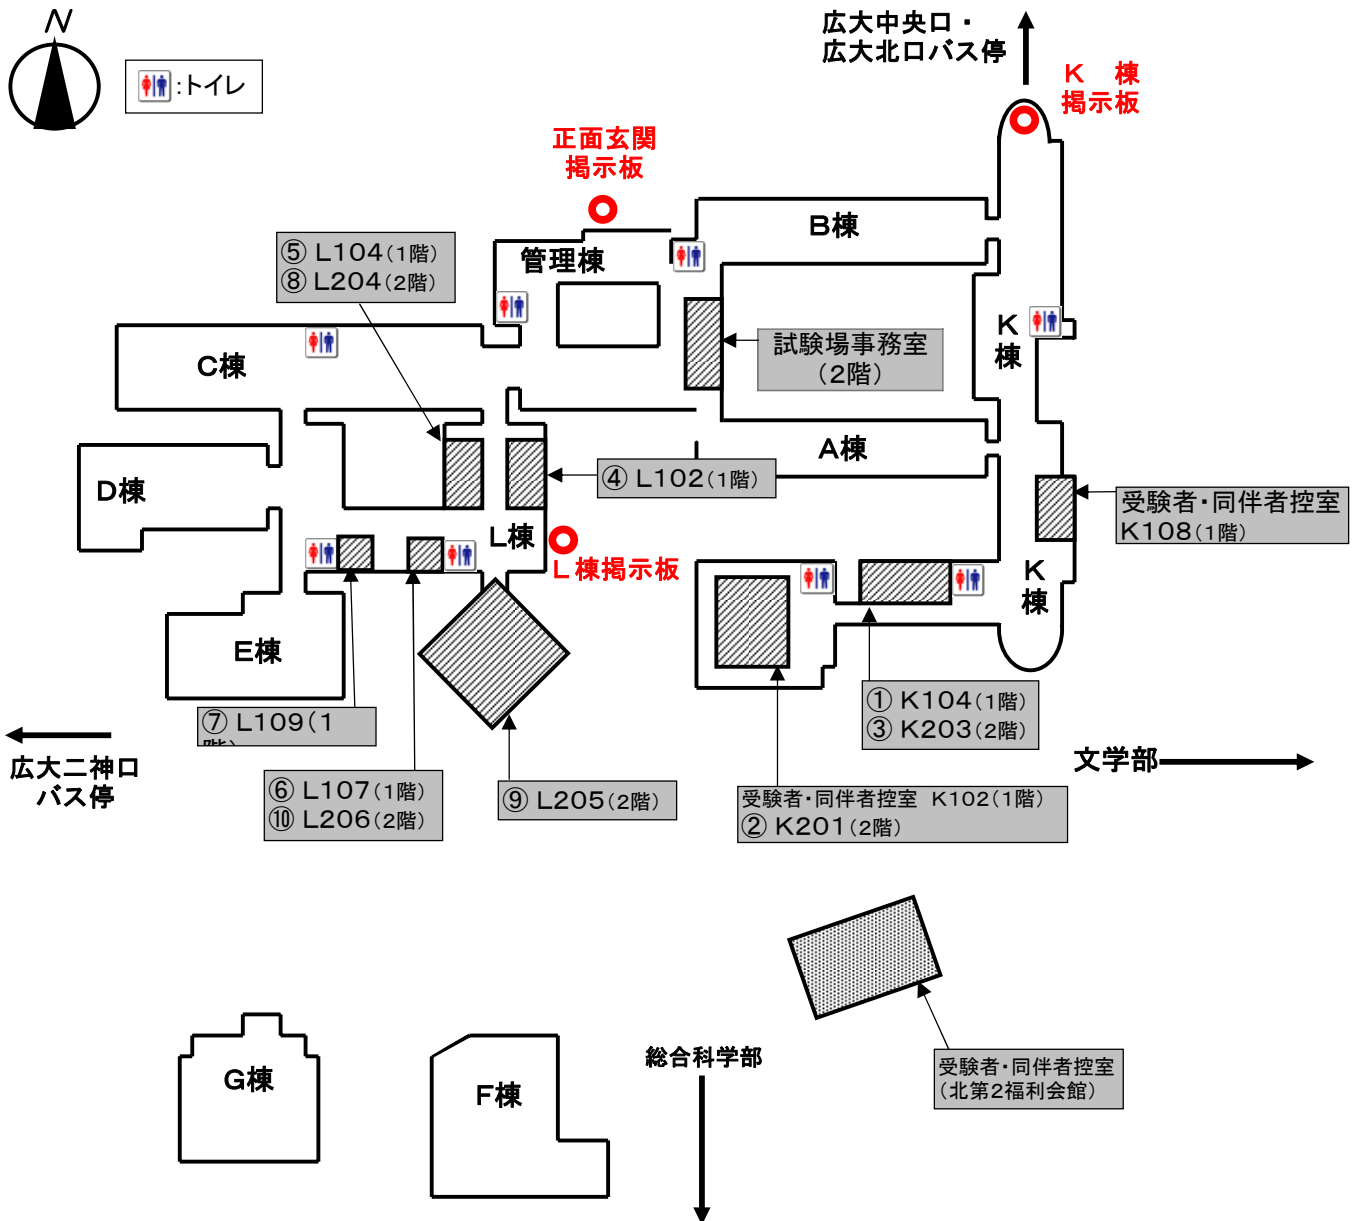

平成22年度 大学入試センター試験 広島大学 教育学部 試験場 案内図

試験場コード	117603
--------	--------

試験日程			
月日(曜)	教科	開始時間	終了時間
1月16日 (土)	公民	9:30	10:30
	地理歴史	11:15	12:15
	国語	13:30	14:50
	外国語	15:35	16:55
	リソグ	17:35	18:35
1月17日 (日)	理科①	9:30	10:30
	数学①	11:15	12:15
	数学②	13:30	14:30
	理科②	15:15	16:15
	理科③	17:00	18:00

試験室割振表				
試験室	講義室名	受験番号		志願者数
①	K104	4001M	~ 4050U	50
②	K201	4051R	~ 4140R	90
③	K203	4141M	~ 4190U	50
④	L102	4191R	~ 4240H	50
⑤	L104	4241C	~ 4290K	50
⑥	L107	4291H	~ 4335X	45
⑦	L109	4336U	~ 4380H	45
⑧	L204	4381C	~ 4430Z	50
⑨	L205	4431Y	~ 4510A	80
⑩	L206	4511Z	~ 4540M	30

注意：試験実施までに試験室を変更することがありますので、必ず当日掲示板上で確認してください。